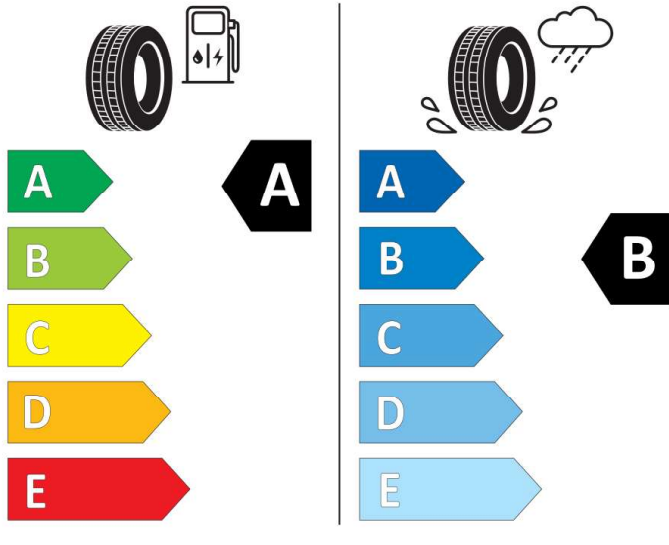

ENERG

Continental

0355338

205/60 R 16 96 H XL

C1

2020/740